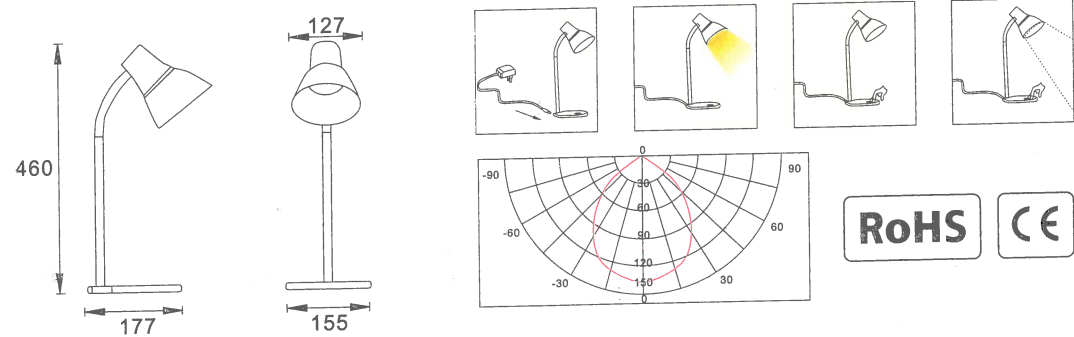

LED Desk Light

SE601-005

Model/Item	Outside Color	Power (watt)	Input Voltage	Color Temp. (K)	Luminous Output (lm)	Beam Angle	CRI	Housing	Dimension (mm)	Switch Model	Dimmable
SE601-005	White	7	100~240V AC 50/60Hz	6000-7000	238	89°	75	PC+Metal	177×127×460	Touch	yes
	Blue	7	100~240V AC 50/60Hz	6000-7000	238	89°	75	PC+Metal	177×127×460	Touch	yes
	Green	7	100~240V AC 50/60Hz	6000-7000	238	89°	75	PC+Metal	177×127×460	Touch	yes
	Mauve	7	100~240V AC 50/60Hz	6000-7000	238	89°	75	PC+Metal	177×127×460	Touch	yes