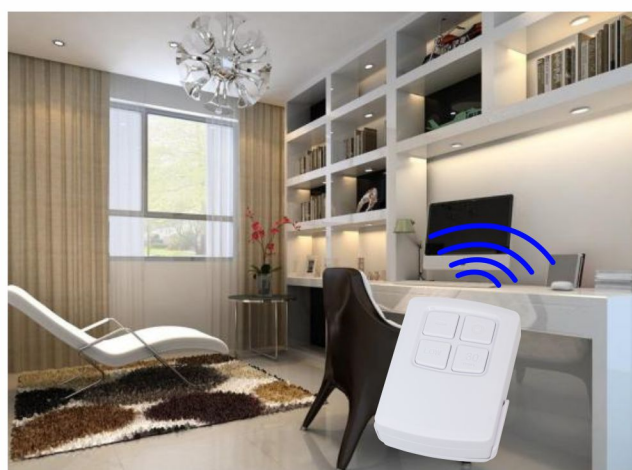

Bis zu 24 Beleuchtungs-
spots über eine
Fernbedienung steuerbar

Extra lange Lebensdauer
der LED's

An-/Aus-Taste

mit Timer- und Dimmfunktion

IC

Fußbodenbeleuchtung

einfache Montage

Außenbeleuchtung

Multi-Funktions

PORTABLE

ACCENT LIGHTING

WIRELESS SWITCH

EASY TO INSTALL