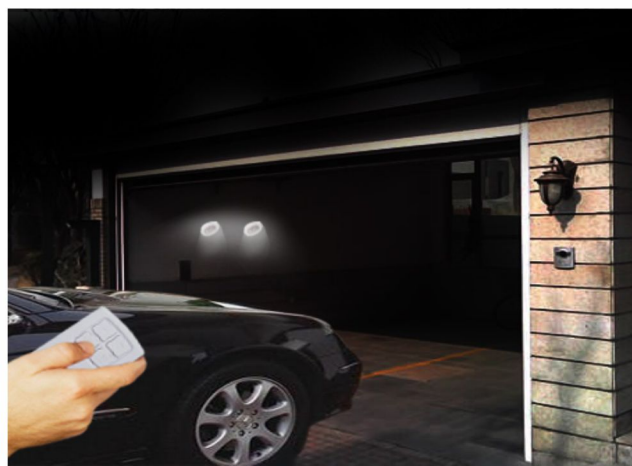

Batteriebetrieben

LED-Beleuchtungspots 6er-Pack mit Fernbedienung

INHALT:

6 LED-Beleuchtungspots

1 Fernbedienung und
Batterien

20 Schrauben und
20 Distanzringe

10 Jahre Garantie

Einfache Montage

Bis zu 24 Beleuchtungs-
spots über eine
Fernbedienung steuerbar

Extra lange Lebensdauer
der LED's

An-/Aus-Taste

mit Timer- und Dimmfunktion

IC

Fußbodenbeleuchtung

einfache Montage

Außenbeleuchtung

Multi-Funktions

PORTABLE

ACCENT LIGHTING

WIRELESS SWITCH

EASY TO INSTALL